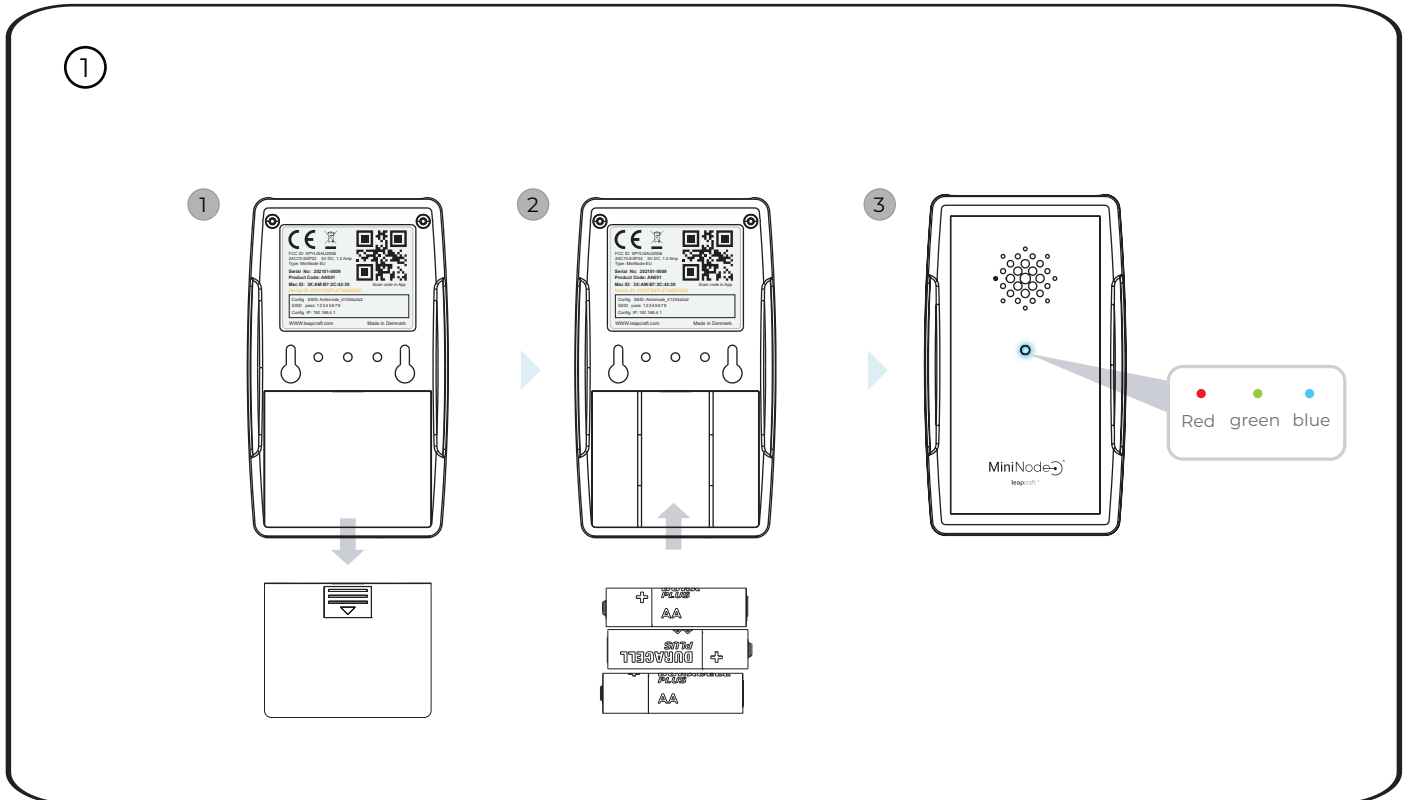

## Vægmonteret MiniNode Batteridrevet