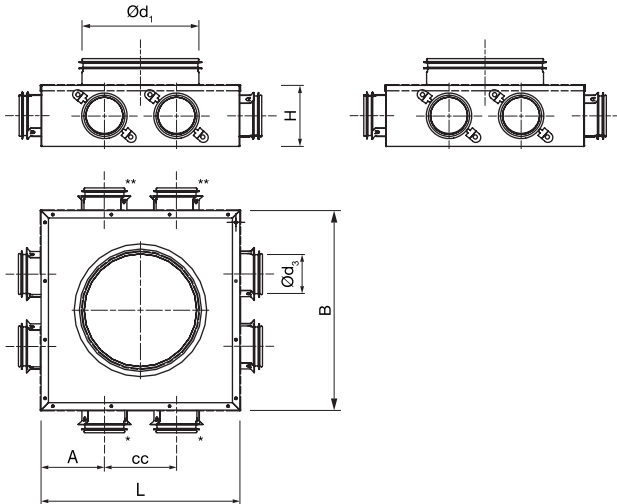

## Dimensioner

Ød <sub>1</sub> nom	Ød <sub>3</sub> nom	Type	L mm	B mm	H mm	cc mm	A mm	m kg
125	63	6-0	520	185	88	83	53	2,30
160	63	6-4	520	185	88	83	53	2,30
160	63	10-4	853	185	88	83	53	3,40
160	76	6-0	622	185	108	100	61	2,41
160	76	8-0	822	185	108	100	61	3,08
200	76	10-0	1022	221	108	100	61	4,19
160	80	6-0	622	185	108	100	61	2,41
160	80	8-0	822	185	108	100	61	3,08
200	80	10-0	1022	221	108	100	61	4,19

## Bestillingskode

	<b>MCU</b>	<b>160</b>	<b>63</b>	<b>10-4</b>
Produkt				
Dimension Ød <sub>1</sub>				
Dimension Ød <sub>3</sub>				
Type				

## Dimensioner

Ød <sub>1</sub> nom	Ød <sub>3</sub> nom	Type	L mm	B mm	H mm	cc mm	A mm	m kg
160	63	8	274	274	88	98	88	1,80
160	76	8	274	274	108	115	80	1,76
200	76	8	274	274	108	115	80	1,75
160	80	8	274	274	108	115	80	1,76
200	80	8	274	274	108	115	80	1,75