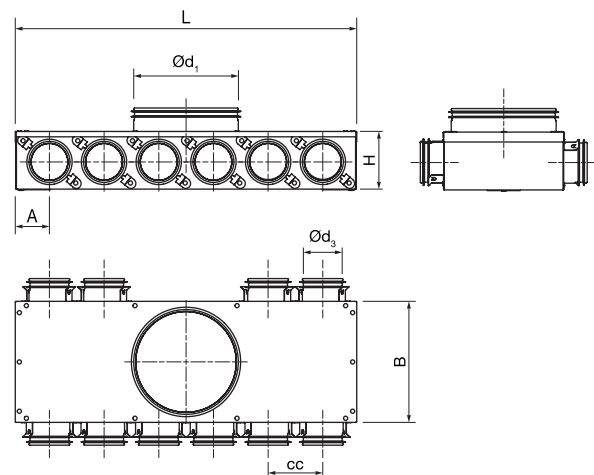

## Dimensioner

Ød <sub>1</sub> nom	Ød <sub>3</sub> nom	Type	L mm	B mm	H mm	cc mm	A mm	m kg
125	63	6-0	520	185	88	83	53	2,30
160	63	6-4	520	185	88	83	53	2,30
160	63	10-4	853	185	88	83	53	3,40
160	76	6-0	622	185	108	100	61	2,41
160	76	8-0	822	185	108	100	61	3,08
200	76	10-0	1022	221	108	100	61	4,19
160	80	6-0	622	185	108	100	61	2,41
160	80	8-0	822	185	108	100	61	3,08
200	80	10-0	1022	221	108	100	61	4,19

## Bestillingskode

	<b>MCU</b>	<b>160</b>	<b>63</b>	<b>10-4</b>
Produkt				
Dimension Ød <sub>1</sub>				
Dimension Ød <sub>3</sub>				
Type				

## Dimensioner

Ød <sub>1</sub> nom	Ød <sub>3</sub> nom	Type	L mm	B mm	H mm	cc mm	A mm	m kg
160	63	8	274	274	88	98	88	1,80
160	76	8	274	274	108	115	80	1,76
200	76	8	274	274	108	115	80	1,75
160	80	8	274	274	108	115	80	1,76
200	80	8	274	274	108	115	80	1,75