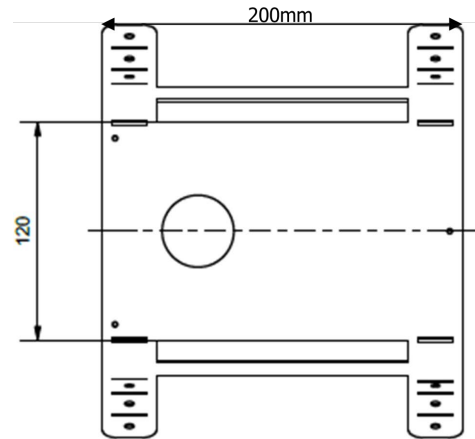

# Monteringsplade

## Dimensioner

## Beskrivelse

PRO-TDS er en monteringsplade til PRO-SDD. PRO-TDS kan bruges som konsol ved små kanaldimensioner eller isolerede kanaler.