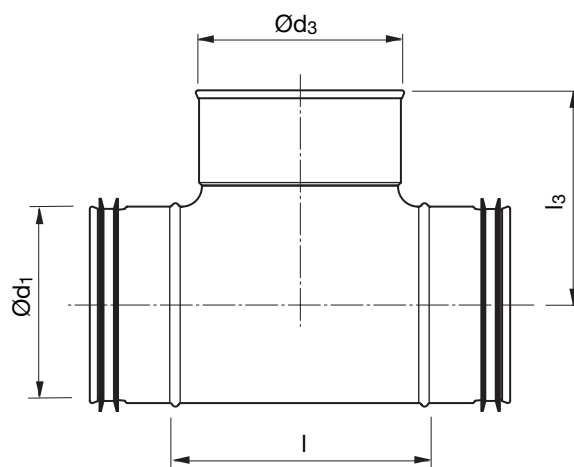

T-stykke

TCPMU

Beskrivelse

T-stykke med muffemål i $\text{\O}d_3$ enden.
For montage af faconstykker, ventilrammer mm.

Dimensioner

$\text{\O}d_1$ nom	$\text{\O}d_3$ nom	l [mm]	l_3 [mm]	m [kg]
100	100	130	100	0,31
125	100	130	113	0,32
125	125	165	121	0,43
160	100	130	128	0,46
160	125	165	137	0,53
160	160	209	141	0,63

Bestillingskode

Produkt	TCPMU	125	100
Dimension $\text{\O}d_1$			
Dimension $\text{\O}d_3$			