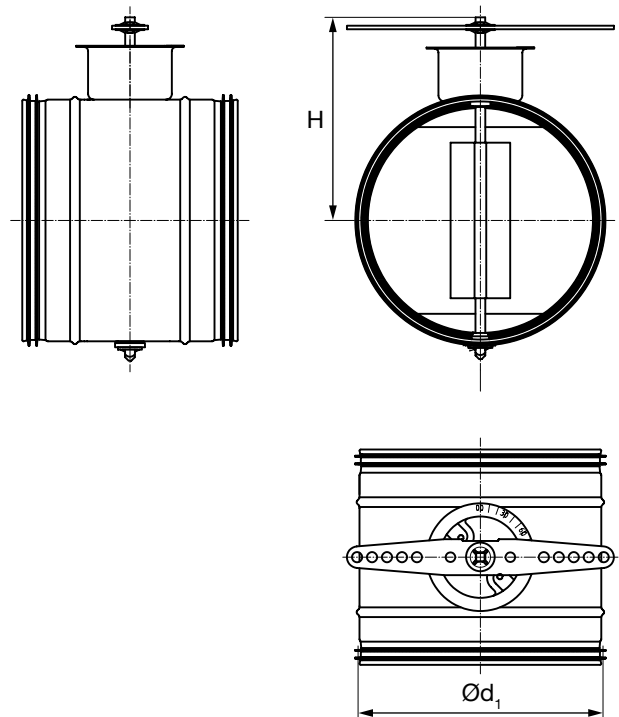

Afspærringsspjæld, tæt

DTWU

Beskrivelse

DTWU er afspærringsspjæld, som kan anvendes, hvor der ønskes en tæt afspærring af luftstrømmen.

Spjældbladet er forsynet med en tætningsliste af aldersbestandigt EPDM-gummi, der lukker tæt til spjældetsiden.

Spjældet er forsynet med tværgående arm for montering af 2 stk. wirer, således at fjernbetjening er mulig.

Dimensionerne Ø500-630 har forstærket spjældblad.

Dimensioner

Ød ₁ nom	H [mm]	m [kg]	Tæthedsklasse ved lukket spjæld
100	105	0,90	4
125	118	1,00	4
160	135	1,10	4
200	155	1,40	4
250	180	1,90	4
315	215	2,60	4
355	240	3,10	4
400	260	3,90	4
450	285	4,50	4
500	310	5,20	4
560	340	6,20	4
630	375	8,10	4

Bestillingskode

Produkt **DTWU**
Dimension Ød₁ **250**