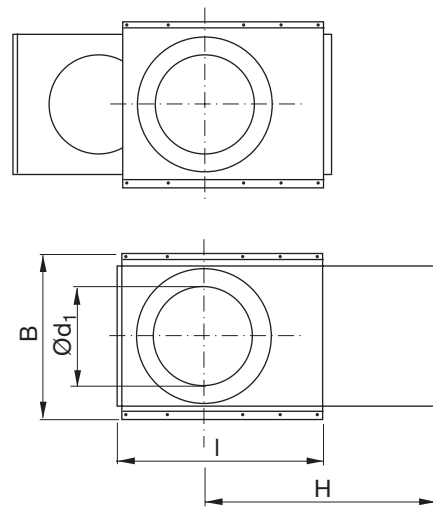

Skydespjæld

SKUDK

Beskrivelse

Lindabs skydespjæld er et manuelt spjæld, der kan anbringes hvor der ønskes en hel eller delvis afspærring af luftstrømmen.

Dimensioner

| Ød ₁ nom | I mm | B mm | H mm | m kg |
|------------------------|---------|---------|---------|---------|
| 80 | 140 | 140 | 170 | 0,40 |
| 100 | 180 | 180 | 210 | 0,60 |
| 125 | 200 | 200 | 240 | 0,70 |
| 160 | 220 | 220 | 285 | 1,00 |
| 200 | 300 | 300 | 360 | 1,30 |
| 250 | 350 | 350 | 440 | 1,90 |
| 315 | 400 | 400 | 540 | 2,70 |

Bestillingskode

| | | |
|---------------------------|--------------|------------|
| | SKUDK | 250 |
| Produkt | | |
| Dimension Ød ₁ | | |