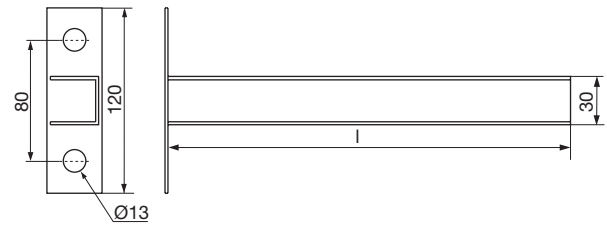

Vægkonsol

CL

Beskrivelse

Materiale: Varmgalvaniseret.

Fastgøres til vægge, gulve og lofter.

Dimensioner

Længde [mm]	m [kg]
150	0,40
200	0,50
250	0,58
300	0,66
400	0,82

Bestillingskode

Produkt	CL	200
Længde l		