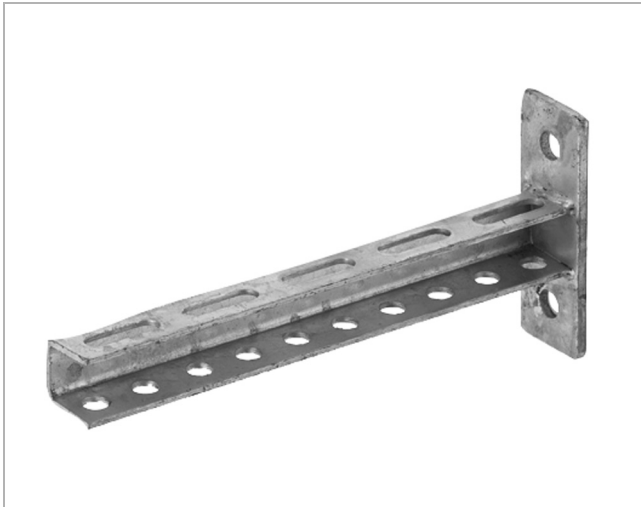

Vægkonsol

CL

Beskrivelse

Materiale: Varmgalvaniseret.

Fastgøres til vægge, gulve og lofter.

Dimensioner

Længde [mm]	m [kg]
150	0,40
200	0,50
250	0,58
300	0,66
400	0,82

Bestillingskode

Produkt	CL	200
Længde l		