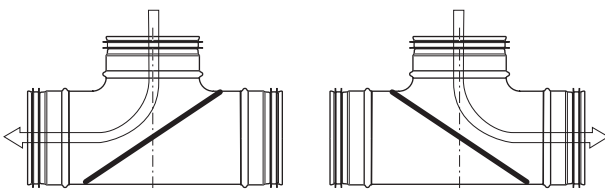

Spjæld, by-pass

TVTBU

Beskrivelse

By-pass spjæld med påmonteret motor.

Lindabs by-pass spjæld TVTBU erstatter 2 almindelige spjæld med muffe og et T-rør.

Standard motortyper:

LM 24A-F / LM 230A-F

Dimensioner

Ød ₁ nom	Ød ₃ nom	l nom	l ₃ mm	m kg
100	100	130	65	1,30
125	125	165	83	1,60
160	160	209	105	2,20
200	200	249	125	2,70
250	250	296	150	3,90
315	315	363	182	5,60

Tekniske data

Bestillingskode

Produkt	TVTBU	125	LM 24A-F
Dimension Ød ₁			
Motortype			