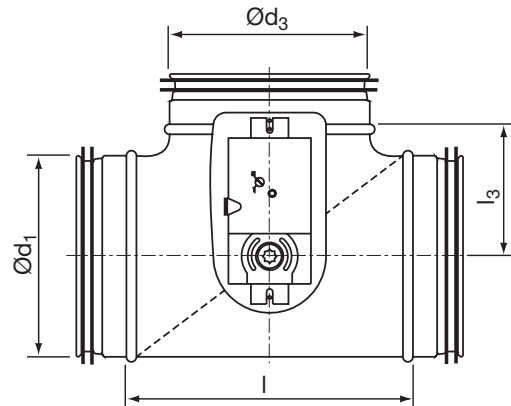

Spjæld, by-pass

TVTBU

Beskrivelse

By-pass spjæld med påmonteret motor.

Lindabs by-pass spjæld TVTBU erstatter 2 almindelige spjæld med muffe og et T-rør.

Standard motortyper:

LM 24A-F / LM 230A-F

Dimensioner

Ød ₁ nom	Ød ₃ nom	l nom	l ₃ mm	m kg
100	100	130	65	1,30
125	125	165	83	1,60
160	160	209	105	2,20
200	200	249	125	2,70
250	250	296	150	3,90
315	315	363	182	5,60

Tekniske data

Bestillingskode

Produkt	TVTBU	125	LM 24A-F
Dimension Ød ₁			
Motortype			