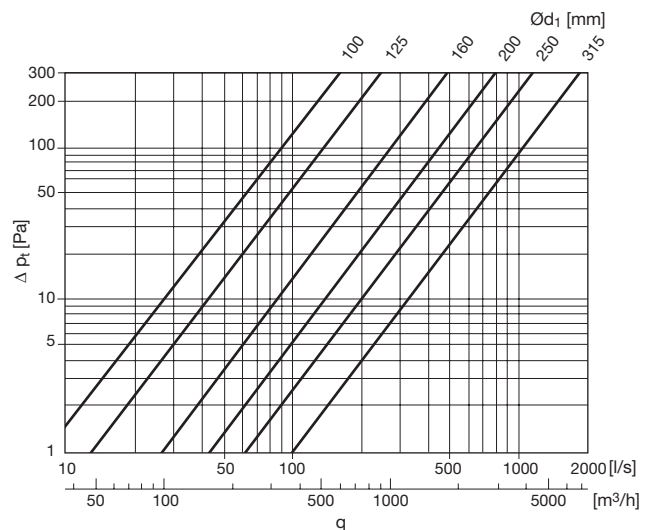

Spjæld, by-pass

TVTBU

Beskrivelse

By-pass spjæld med påmonteret motor.

Lindabs by-pass spjæld TVTBU erstatter 2 almindelige spjæld med muffe og et T-rør.

Standard motortyper:

LM 24A-F / LM 230A-F

Dimensioner

Ød ₁ nom	Ød ₃ nom	l nom	l ₃ mm	m kg
100	100	130	65	1,30
125	125	165	83	1,60
160	160	209	105	2,20
200	200	249	125	2,70
250	250	296	150	3,90
315	315	363	182	5,60

Tekniske data

Bestillingskode

Produkt	TVTBU	125	LM 24A-F
Dimension Ød ₁			
Motortype			