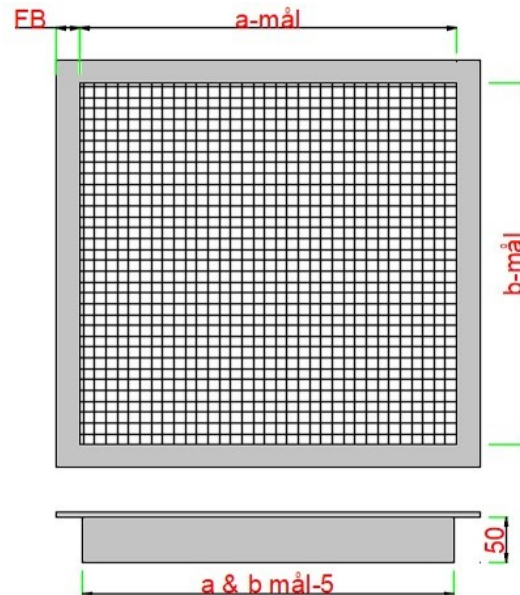

Væggramme med net

LWFN

Beskrivelse

LWFN kan anvendes som afslutning i væg eller loft.

Væggrammen er forsynet med 1/2 " net.

Fremstillet i galvaniseret plade og fås i dimensioner op til 1600 x 1000 mm.

Monteres indvendig i kanal.

Dimensioner

Flangebredde FB: 25-50 mm.

Bestillingskode

LWFN 1200 800

Produkt

Side a (mm)

Side b (mm)